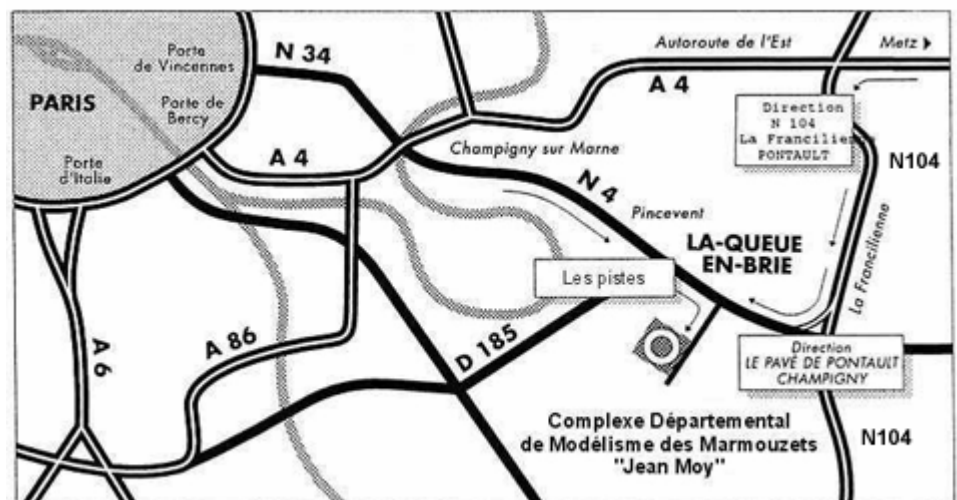

Amici modellista

Il Club Modéliste di Cachan ha il piacere di invitarVi a partecipare al concorso internazionale di volo circolare che si svolgerà sulla pista del Centre Aéromodélisme des Marmousets "Jean Moy", La Queue-en-Brie a 15 kilometri ad Est di Parigi. Il concorso è iscritto al calendario FAI sotto il nome "10' OPEN de PARIS" e si svolgerà il 22, 23.maggio.

ORGANISATEUR Club Modéliste de Cachan
ORGANIZER 5, avenue de l'Épi d'Or - F94807 Villejuif - France
VERANSTALTER
ORGANIZZATORE www.cmc-paris.net

DIRECTEURS DU CONCOURS M. Gérard Billon - 5, avenue de l'Épi d'Or -F94807 Villejuif - France
CONTEST DIRECTORS gerard.billon@billon-sa.com
WETTBEWERBSLEITER
DIRETTORI DI CONCORSO

CATÉGORIE F2A World Cup **FAI JURY** Francesco Mata ESP
CLASSES F2B World Cup Anne Gauthier FRA
KATEGORIEN F2C World Cup
CATEGORIE F2D World Cup

JURY D'ACROBATIE F2B Anne Gauthier FRA
AEROBATIC JURY Patricia Pichot BEL
JURY FÜR KUNSTFLUG
GIURIA ACROBAZIA

JURY TEAM RACING F2C
TEAM RACING JURY
JURY FÜR TEAM RACIN
GIURIA DEL TEAM RACING

Francesco Mata ESP
Andy Sweetland SUI
Bohumil Votypka CZE

JURY COMBAT F2D

Rob Olijve
Jean Bernard Morelle

2° 35' 6" E - 48° 46' 18" N