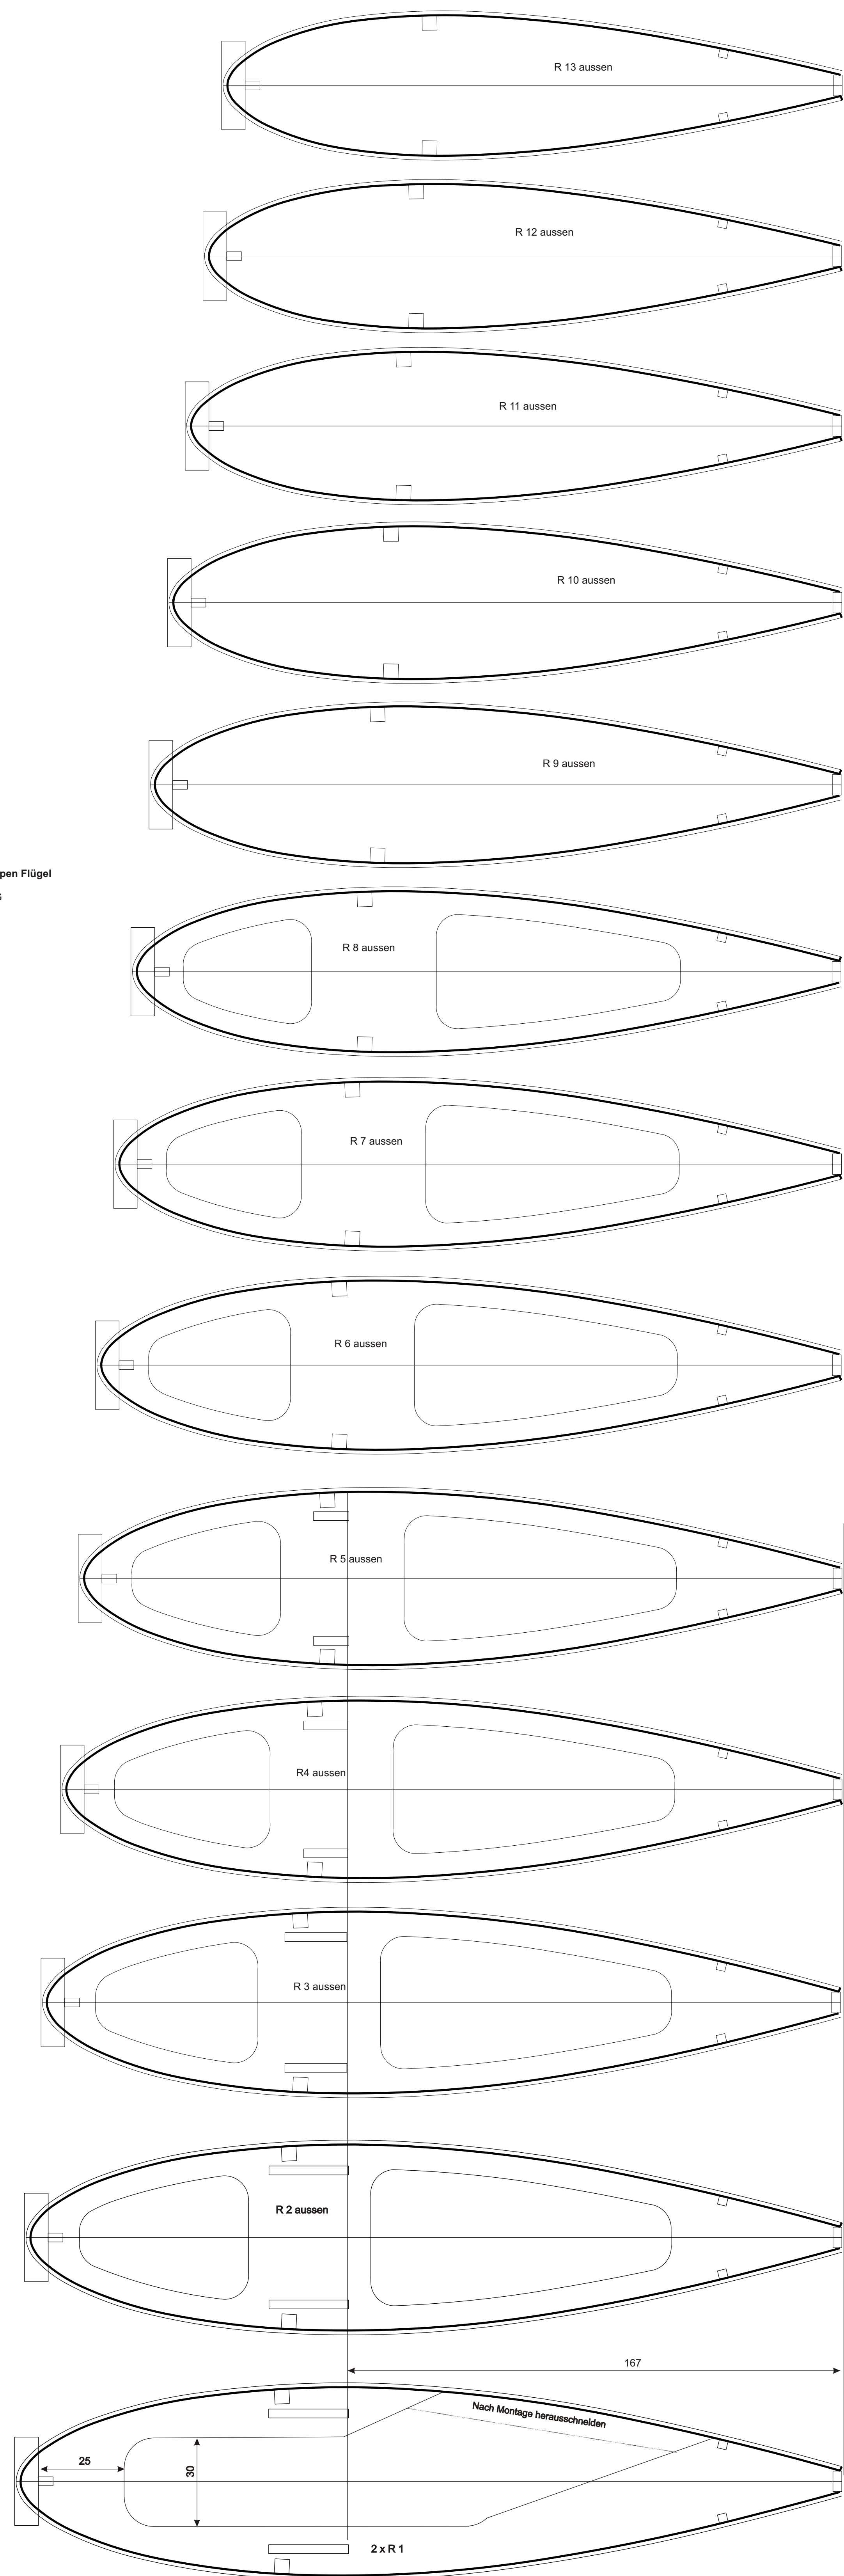

My Way Rippen Flügel  
2 mm Balsa  
30.11.17 PG

Nach Montage herauschneiden

2 x R 1