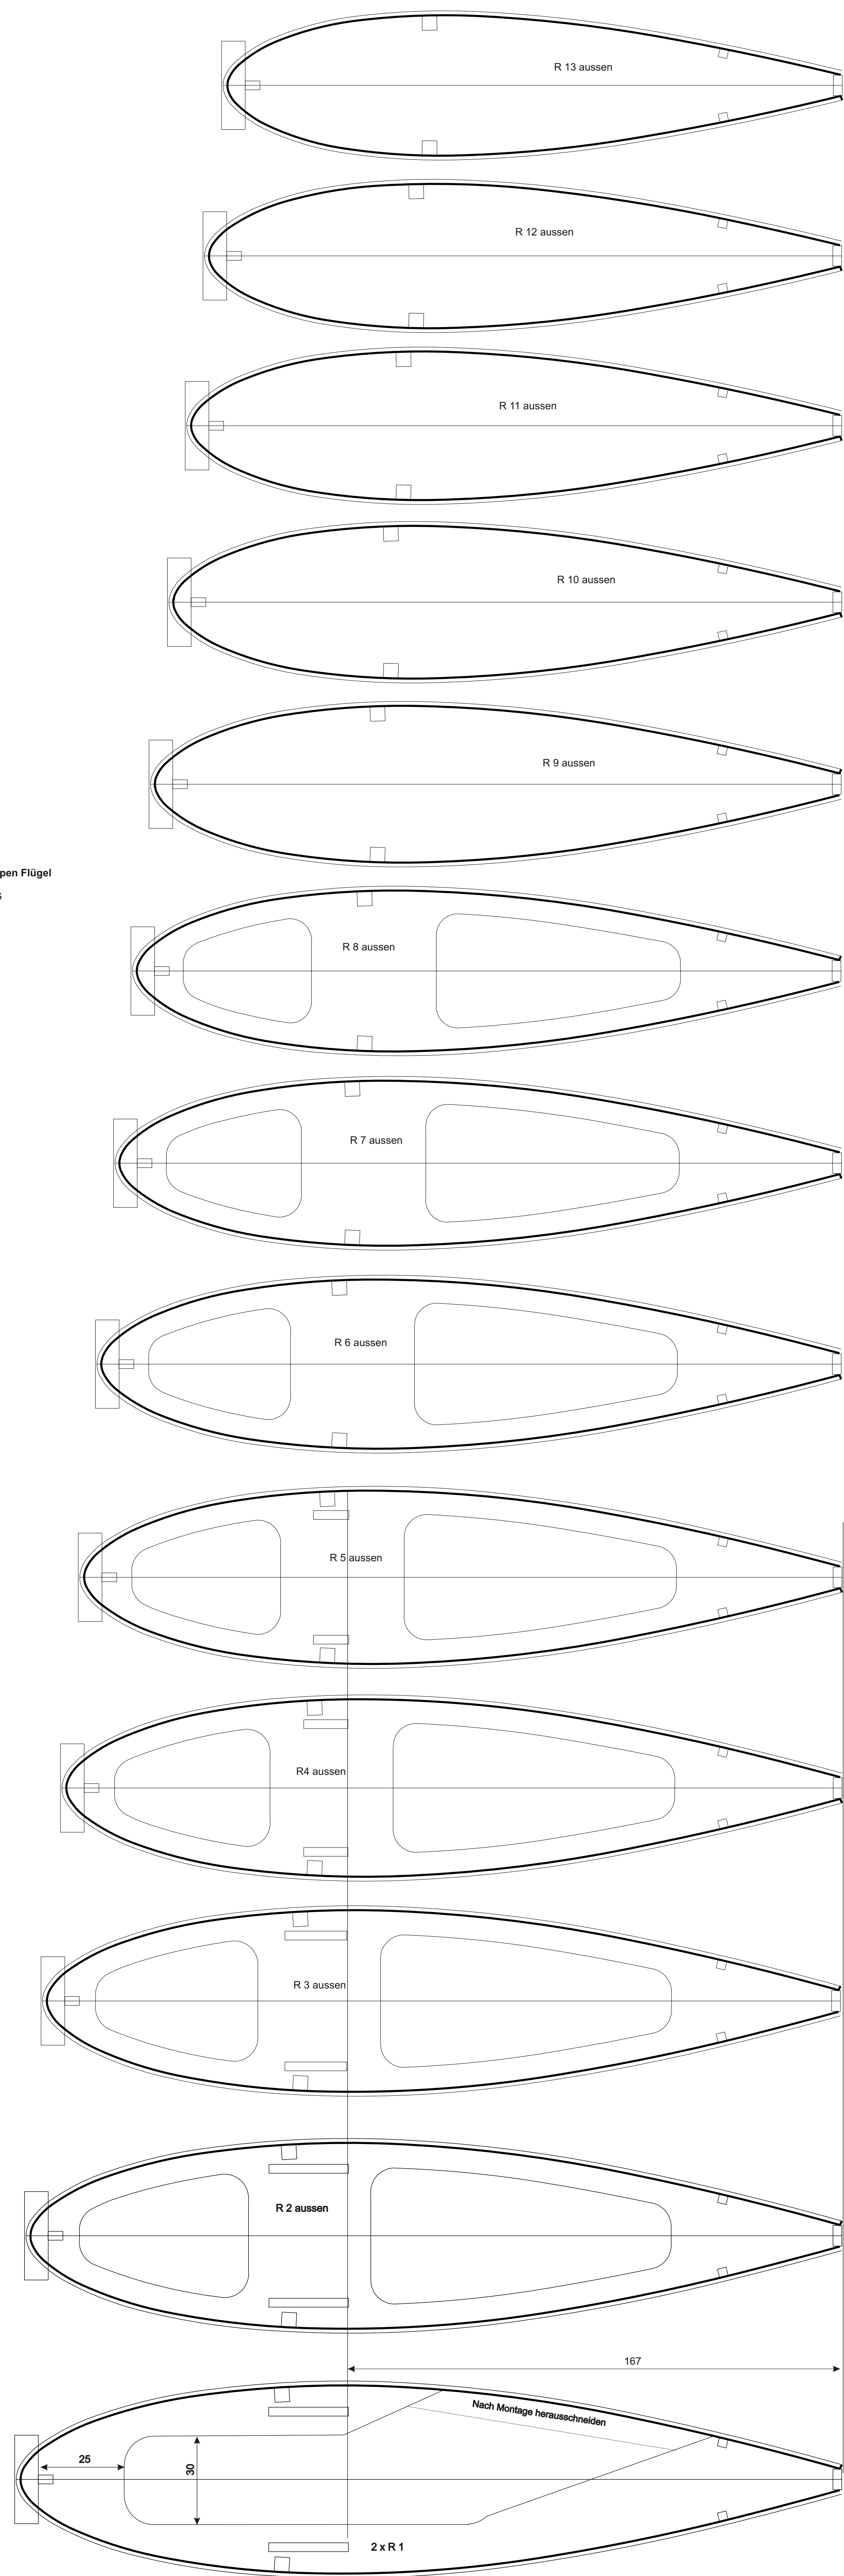

My Way Rippen Flügel
2 mm Balsa
30.11.17 PG

Nach Montage herauschneiden