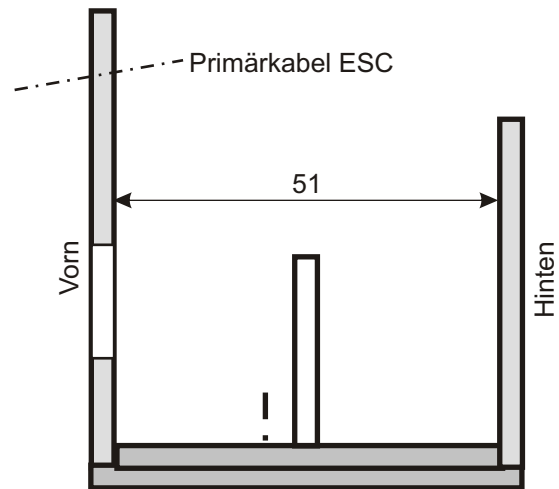

Ansicht von hinten

Ansicht von vorne

**My Way Fahrwerkträger**  
 Ceiba Leichtbausperrholz 3 mm  
 10.02.18 PG