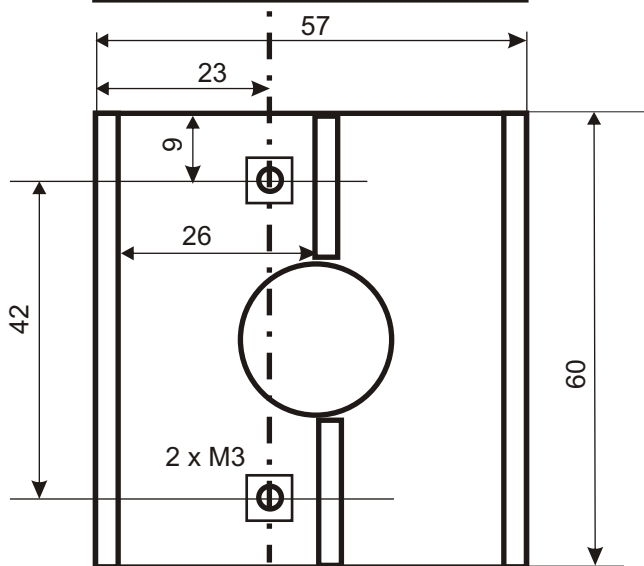

Ansicht von hinten

Ansicht von vorne

My Way Fahrwerkträger
 Ceiba Leichtbausperrholz 3 mm
 10.02.18 PG