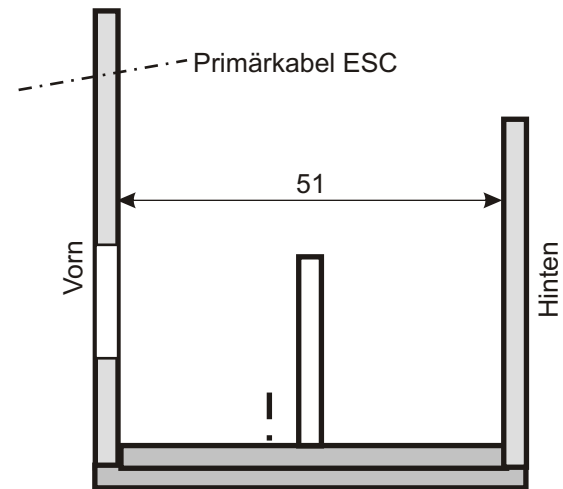

Ansicht von hinten

Ansicht von vorne

My Way Fahrwerkträger
 Ceiba Leichtbausperrholz 3 mm
 10.02.18 PG