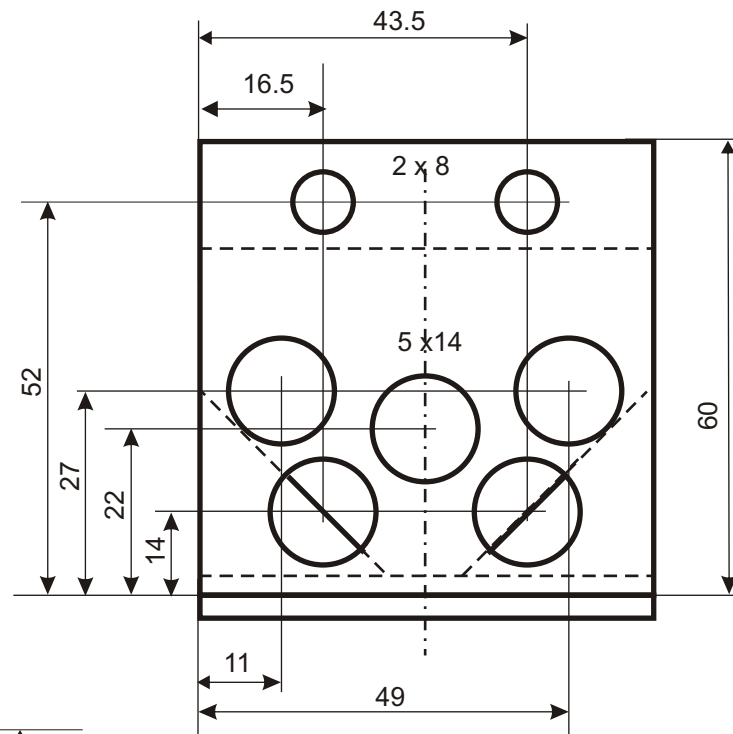

Ansicht von hinten

Ansicht von vorne

**My Way Fahrwerkträger**  
 Ceiba Leichtbausperrholz 3 mm  
 10.02.18 PG