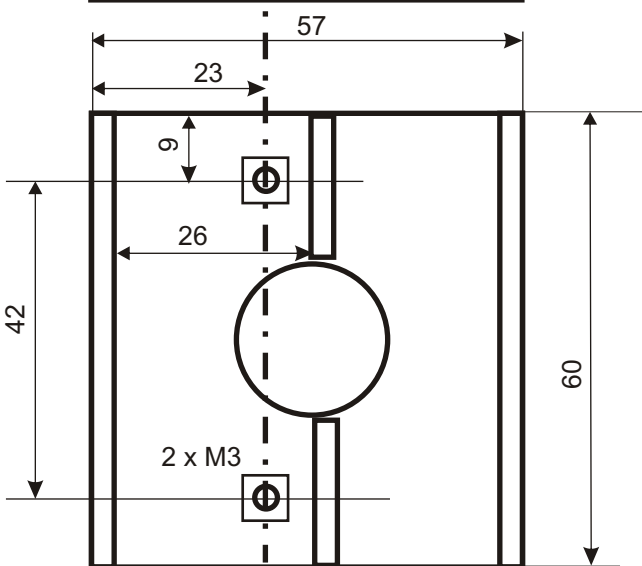

Ansicht von hinten

Ansicht von vorne

**My Way Fahrwerkträger**  
 Ceiba Leichtbausperrholz 3 mm  
 10.02.18 PG