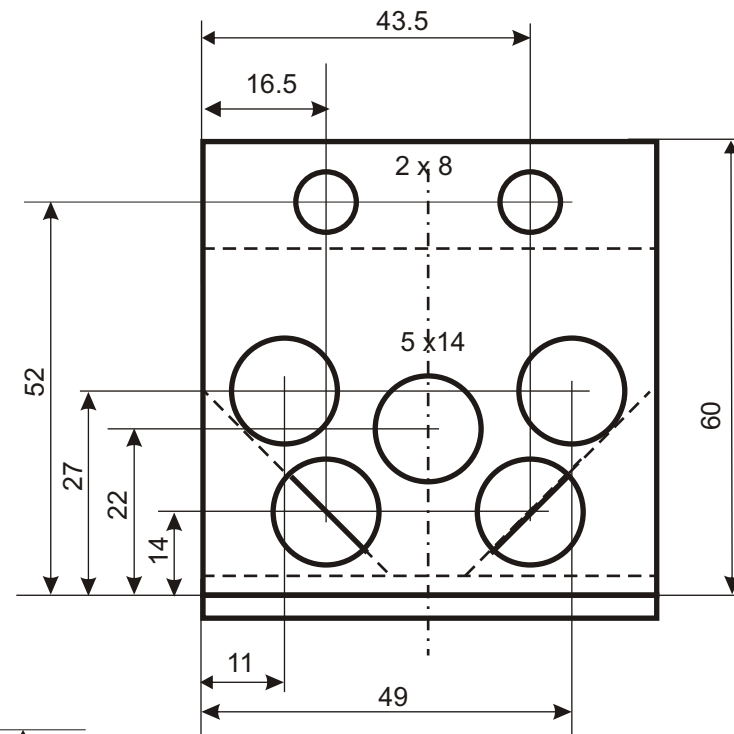

Ansicht von hinten

Ansicht von vorne

My Way Fahrwerkträger
 Ceiba Leichtbausperrholz 3 mm
 10.02.18 PG